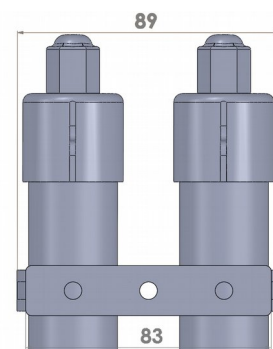

KP-TUBA

150 lm/W

Technical drawings (mm)

version:
1xKP-TUBA IP67 1200

version:
2x KP-TUBA IP67 1200

Fixing

Basic parameters

Version	Type	Power	Lumen output	Lamp dimension (length x width x height)[mm]	Net weight [kg]
1x KP-TUBA IP67 1600	Indoor / Outdoor	36 W	5 400 lm	1594 x 34 x 43	0,8
2x KP-TUBA IP67 1600		72 W	10 800 lm	1594 x 89 x 51	1,5
1x KP-TUBA IP67 1200		26 W	3 903 lm	1194 x 34 x 43	0,6
2 x KP-TUBA IP67 1200		52 W	7 806 lm	1194 x 89 x 51	1,2
1 x KP-TUBA IP67 800		18 W	2 700 lm	794 x 34 x 43	0,5
2 x KP-TUBA IP67 800		36 W	5 400 lm	794 x 89 x 51	1
1 x KP-TUBA IP67 400		9 W	1 350 lm	394 x 34 x 43	0,4
2 x KP-TUBA IP67 400		18 W	2 700 lm	394 x 89 x 51	0,9

- Power and lumen output of lamp may hesitate +/- 5% from the table above
- KP-TUBA with different power is possible and we consider each case individually

Specification

Input voltage		AC 220 ÷ 240V
Appliance classes		II
Working temperature		-30°C ÷ 35°C
Color rendering index (CRI)		Ra>80
Color temperature		5000K 4000K other to order
Life time		> 50 000 hours
Material	tube	PC
	end cap	PMMA
LED Vender		Samsung