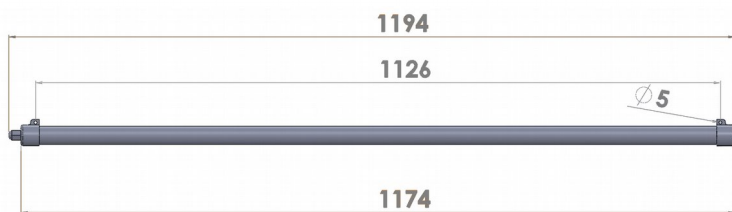

KP-TUBA

150 lm/W

Technical drawings (mm)

version:
1xKP-TUBA IP67 1200

version:
2x KP-TUBA IP67 1200

Fixing

Basic parameters

Version	Type	Power	Lumen output	Lamp dimension (length x width x height)[mm]	Net weight [kg]
1x KP-TUBA IP67 1600	Indoor / Outdoor	36 W	5 400 lm	1594 x 34 x 43	0,8
2x KP-TUBA IP67 1600		72 W	10 800 lm	1594 x 89 x 51	1,5
1x KP-TUBA IP67 1200		26 W	3 903 lm	1194 x 34 x 43	0,6
2 x KP-TUBA IP67 1200		52 W	7 806 lm	1194 x 89 x 51	1,2
1 x KP-TUBA IP67 800		18 W	2 700 lm	794 x 34 x 43	0,5
2 x KP-TUBA IP67 800		36 W	5 400 lm	794 x 89 x 51	1
1 x KP-TUBA IP67 400		9 W	1 350 lm	394 x 34 x 43	0,4
2 x KP-TUBA IP67 400		18 W	2 700 lm	394 x 89 x 51	0,9

- Power and lumen output of lamp may hesitate +/- 5% from the table above
- KP-TUBA with different power is possible and we consider each case individually

Specification

Input voltage		AC 220 ÷ 240V
Appliance classes		II
Working temperature		-30°C ÷ 35°C
Color rendering index (CRI)		Ra>80
Color temperature		5000K 4000K other to order
Life time		> 50 000 hours
Material	tube	PC
	end cap	PMMA
LED Vender		Samsung